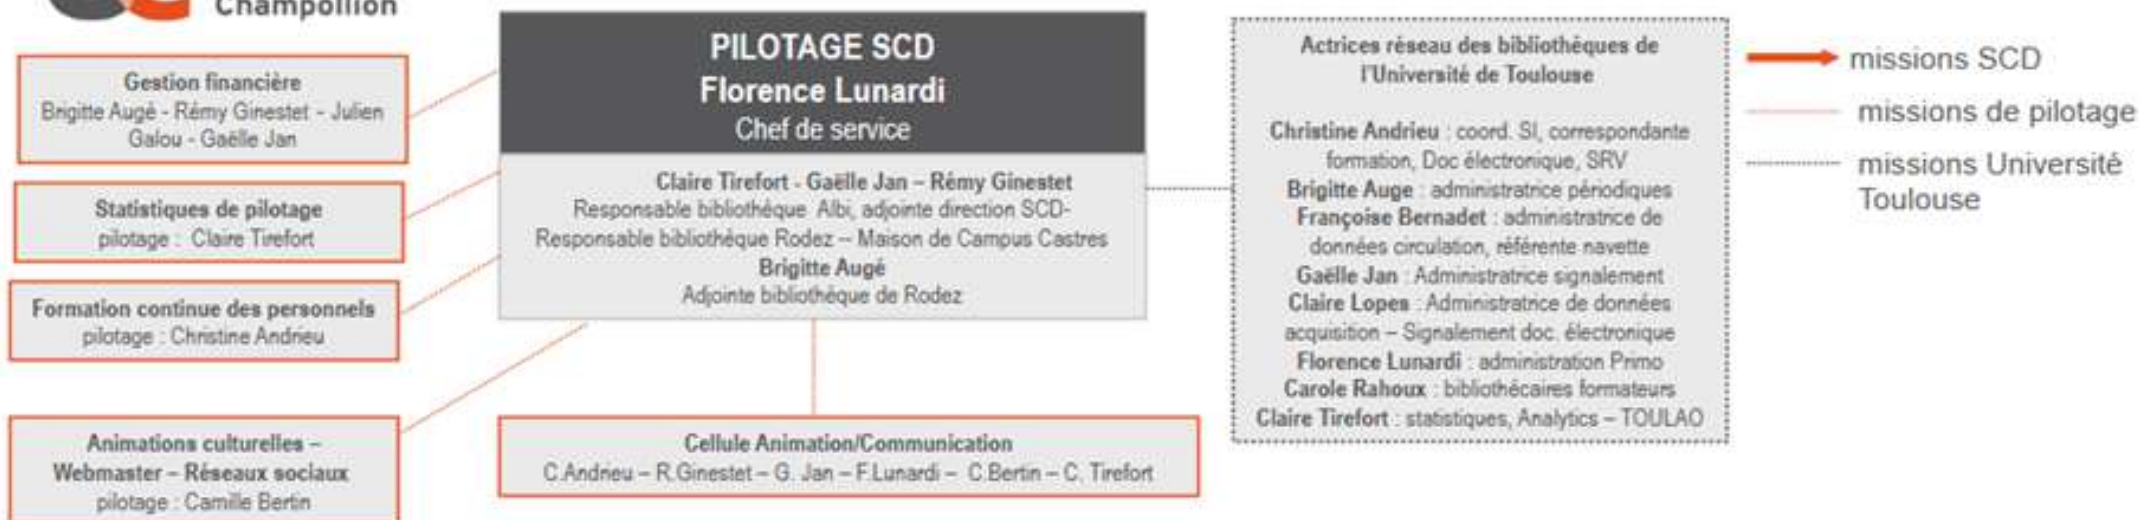

ORGANIGRAMME DU SERVICE COMMUN DE LA DOCUMENTATION

Politique documentaire
pilotage : Florence Lunardi / Claire Lopes

Christine Andrieu : acquisitions Droit - Économie - Science politique - ressources électroniques
Brigitte Augé : abonnements, acquisitions STAPS - GCP SH
Françoise Bernadet : acquisitions Histoire - Master EEI
Camille Bertin : Master Serious Games
Julien Galou : centralisation / réception des commandes
Rémy Ginestet : abonnements, bulletinage, acquisitions tous domaines
Gaëlle Jan : acquisitions LEA - AES - Licences pro.
Morgane Lauret : acquisitions Sociologie, Psychologie, Master Ergonomie - Fonds professionnel, testothèque
Claire Lopes : acquisitions Lettres - Langues - Licence GEPSAC - Multimedia
Justine Merdi : traitement physique - bulletinage
Carole Rahoux : acquisitions Géographie - Master GEO - Généralités - Fonds EEO, cartothèque
Pierre-Olivier Sanchez : acquisitions IFMS
Emmanuelle Sigaud : traitement physique
Philippe Vuilleumier : acquisitions Sciences, bulletinage, abonnements